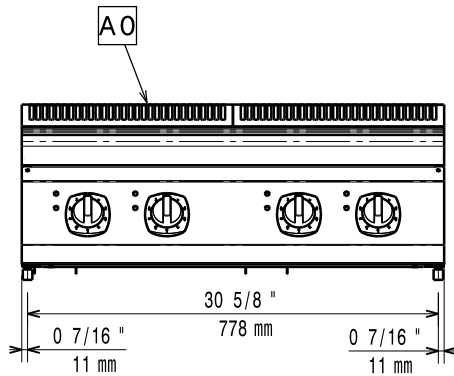

- Stekpanna i rostfritt med handtag i rostfritt. Diam=280 mm PNC 653598

Front

Sida

EI = Elektrisk anslutning
 EQ = Ekvipotential skruv

Topp

Elektricitet

Spänning:

371021 (E7INEH4000)

Induktion bordsmodell
 dimensioner (djup):

730 mm

Nettovikt:

57 kg

Fraktvikt:

67 kg

Frakthöjd:

371021 (E7INEH4000)