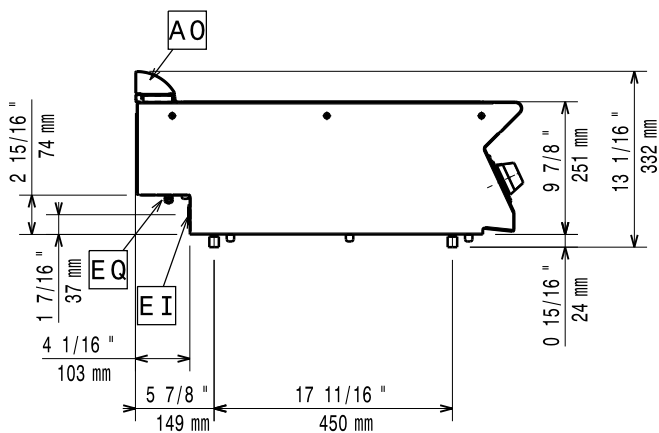

Sida

EI = Elektrisk anslutning
EQ = Ekvipotential skruv