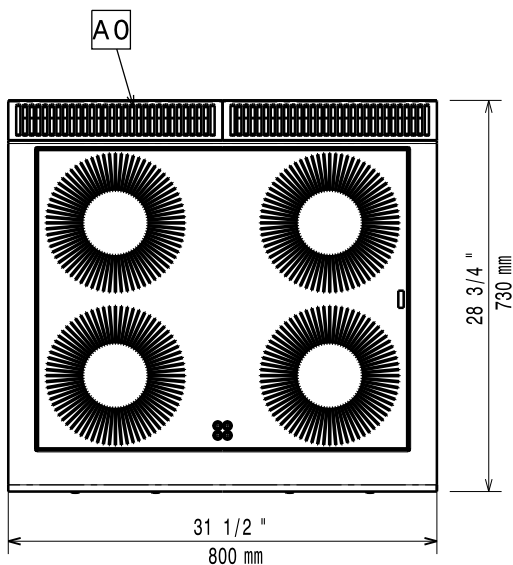

- Stekpanna i rostfritt med handtag i rostfritt. Diam=280 mm PNC 653598

Front

Sida

EI = Elektrisk anslutning
 EQ = Ekvipotential skruv

Topp

Elektricitet

Spänning:

371021 (E7INEH4000)

380-415 V/3 ph/50/60 Hz

371132 (E7INEH400N)

230 V/3 ph/50/60 Hz

Total watt:

14 kW

Viktig information

Induktion bordsmodell
 dimensioner (bredd):

800 mm

Induktion bordsmodell
 dimensioner (djup):

730 mm

Nettovikt:

57 kg

Fraktvikt:

67 kg

Frakthöjd:

371021 (E7INEH4000)